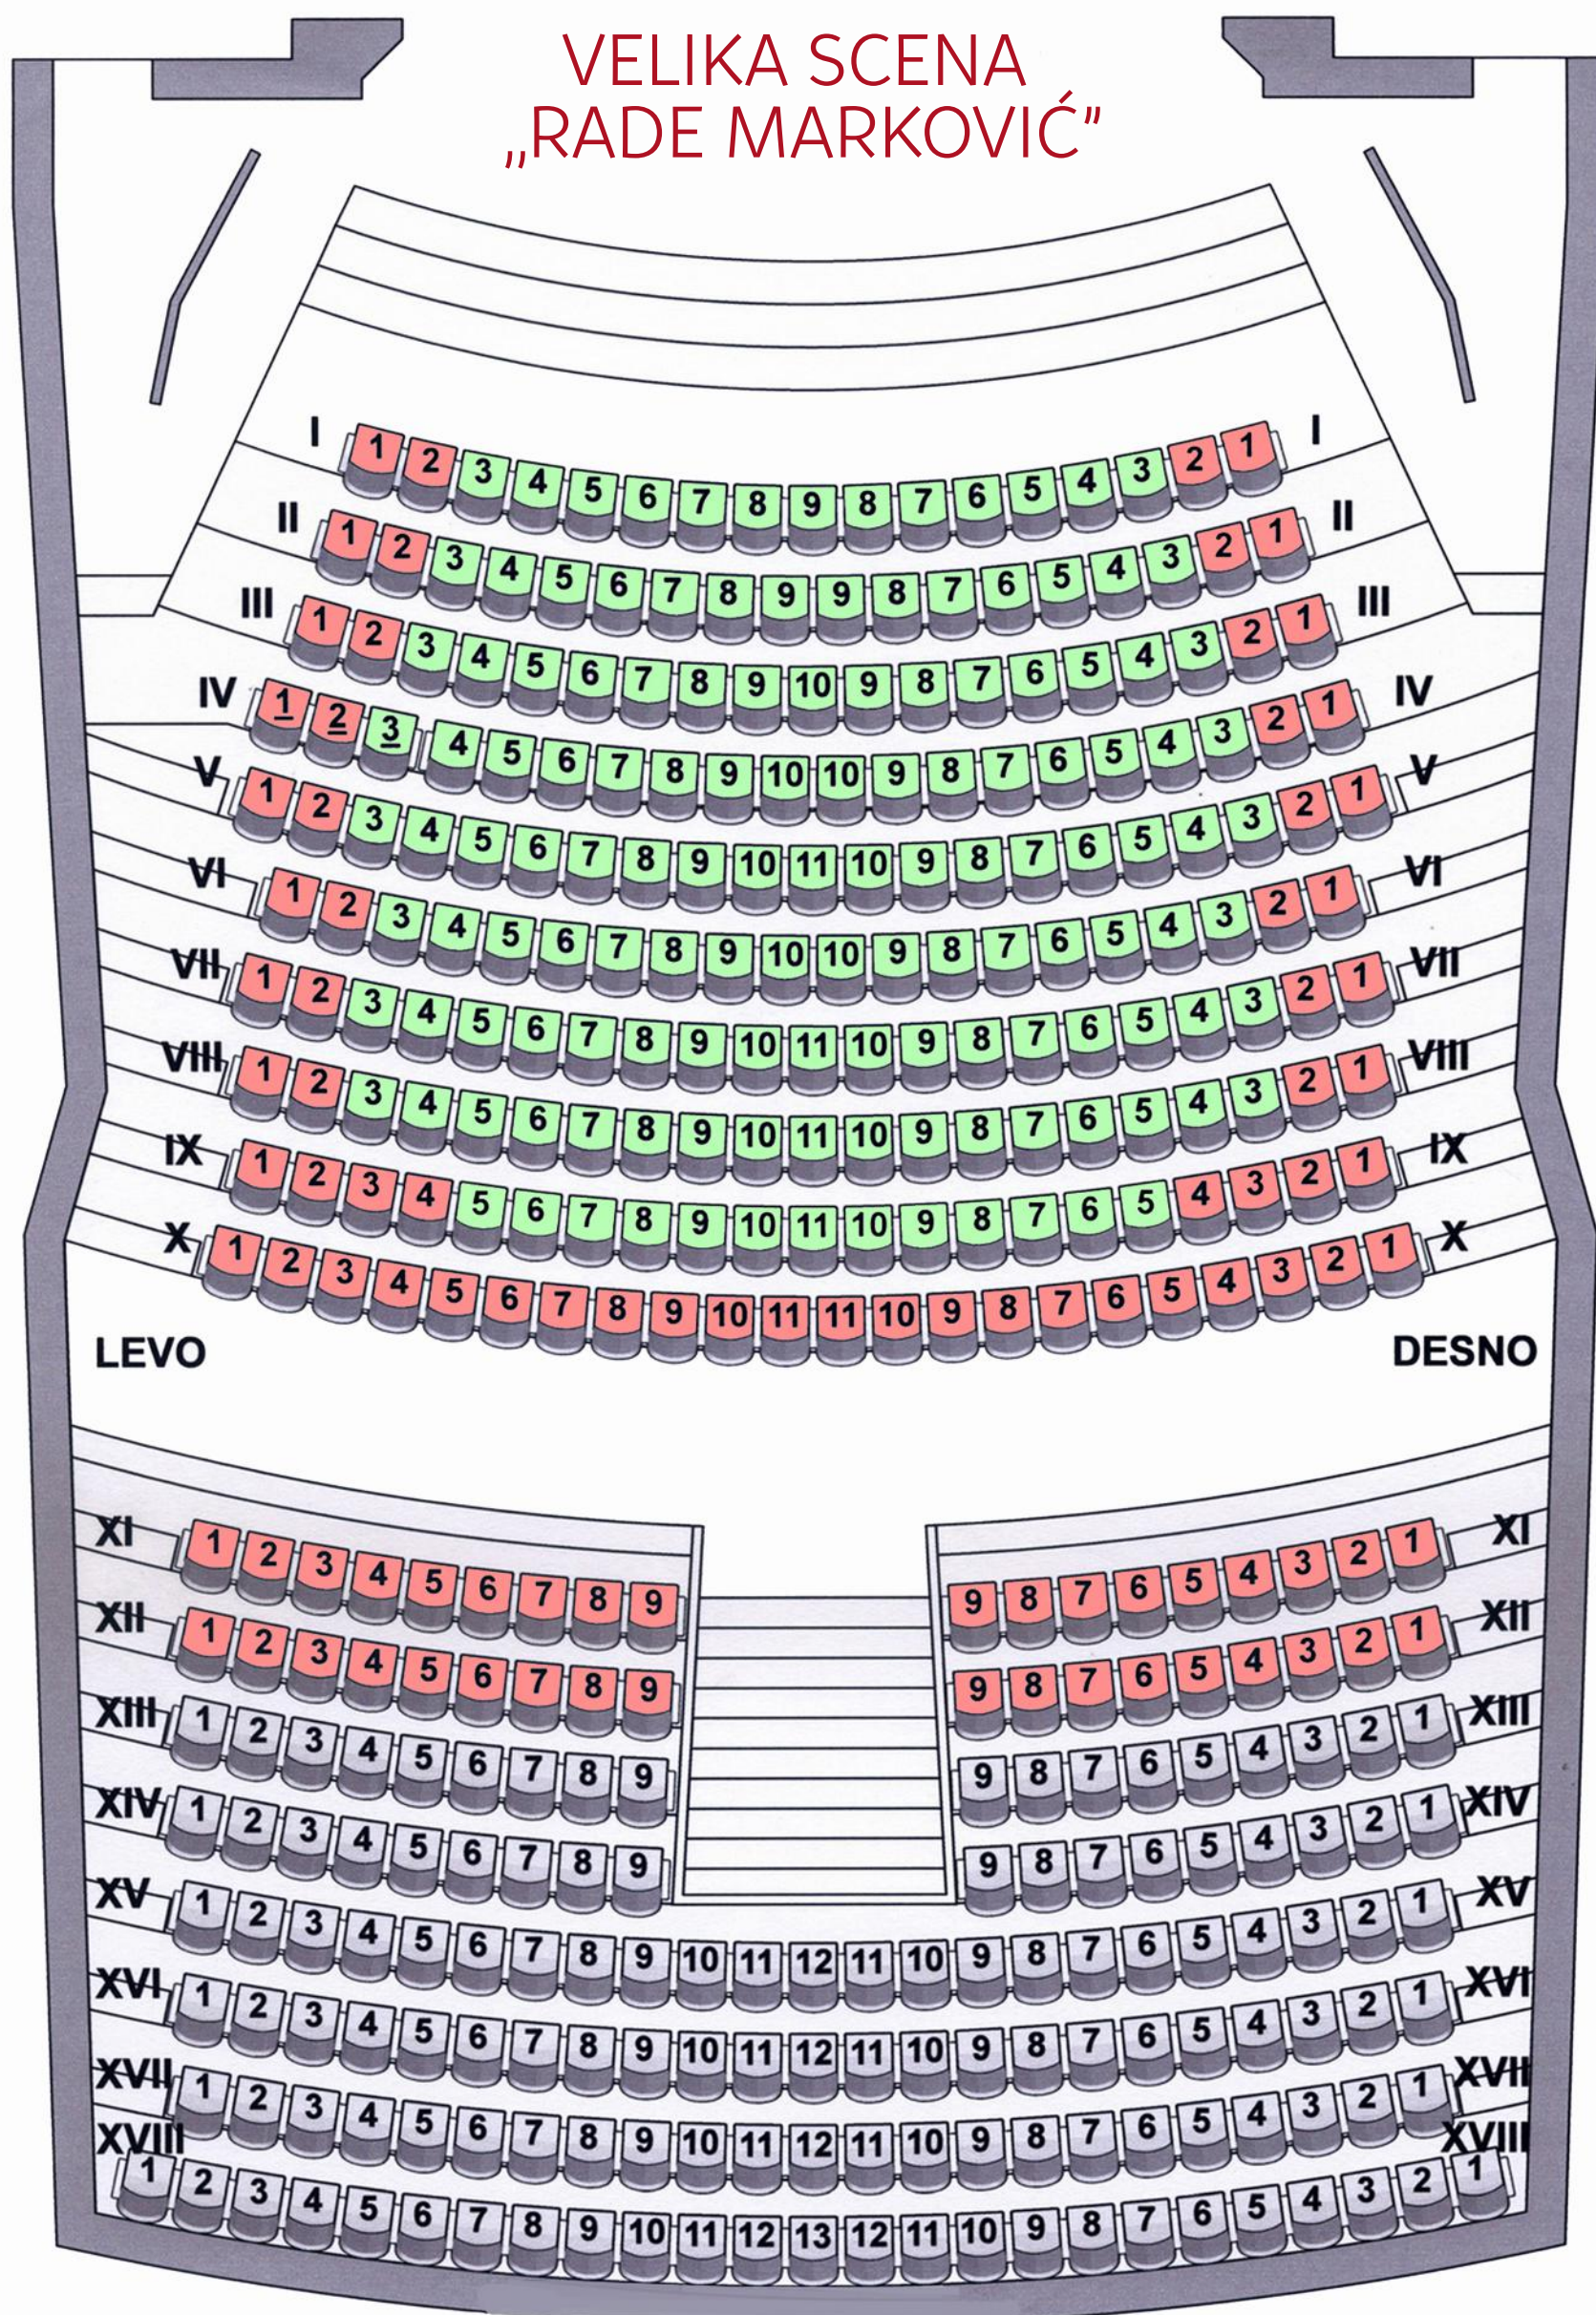

BEOGRADSKO
DRAMSKO
POZORIŠTE

VELIKA SCENA „RADE MARKOVIĆ“

-  1. KATEGORIJA
-  2. KATEGORIJA
-  3. KATEGORIJA